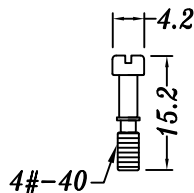

(SN-4*5)

(SSW-4)

(STB-4*12.5)

(STF-4*12.5)

(線扣)

	09P	15P	25P	37P	50P
A	30.0	40.0	52.5	70.0	76.3
B	25.0	33.5	47.0	63.5	61.12
C	16.0	16.0	16.0	16.0	18.56
D	49.0	49.0	49.0	49.0	48.5
E	6.5	8.5	9.0	10.5	12.0

	SN-4*5	SSW-4	STB-4*12.5	STF-4*12.5	線扣
09P	2PCS	2PCS	2PCS	2PCS	1PCS
15P	2PCS	2PCS	2PCS	2PCS	1PCS
25P	2PCS	2PCS	2PCS	2PCS	1PCS
37P	2PCS	2PCS	2PCS	2PCS	1PCS
50P	2PCS	2PCS	2PCS	2PCS	1PCS